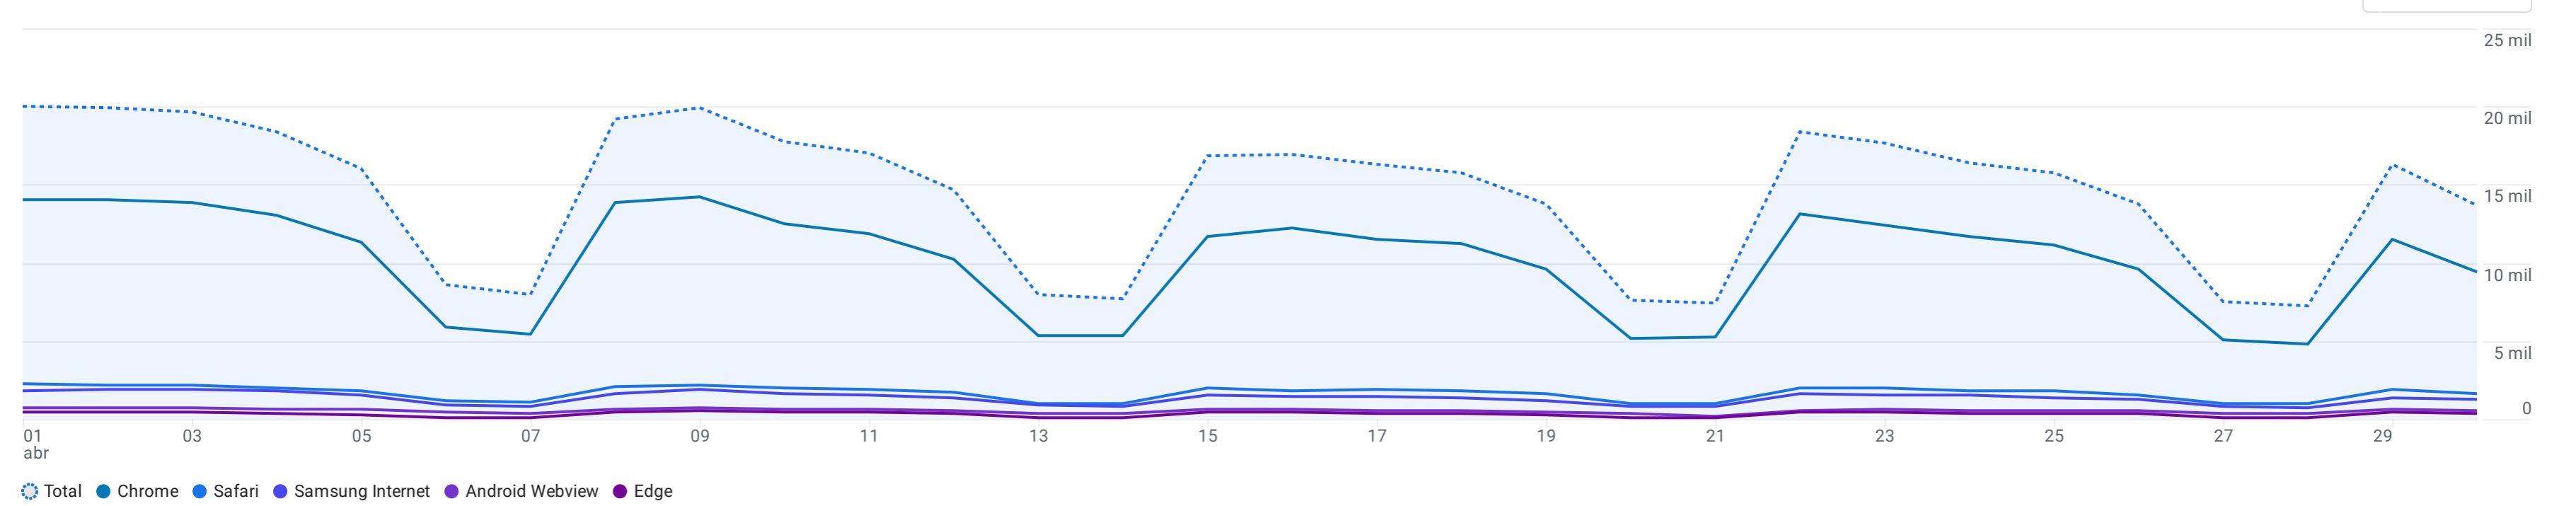

Todos los usuarios Añadir comparación

Personalizado 1 abr-30 abr 2024

Detalles de la tecnología: Navegador

Añadir filtro

Usuarios activos por Navegador a lo largo del tiempo

Navegador		Usuarios activos	Usuarios nuevos	Sesiones con interacción	Porcentaje de interacciones	Sesiones con interacción por usuario activo	Tiempo de interacción medio por usuario activo	Número de eventos	Eventos clave	Total de ingresos
<input checked="" type="checkbox"/>	Total	358.763 <small>100 % respecto al total</small>	258.035 <small>100 % respecto al total</small>	371.926 <small>100 % respecto al total</small>	58,29 % <small>Media 0 %</small>	1,04 <small>Media 0 %</small>	2 min y 09 s <small>Media 0 %</small>	2.898.047 <small>100 % respecto al total</small>	0,00	0,00 \$
<input checked="" type="checkbox"/>	1 Chrome	242.397	155.430	277.381	62,7 %	1,14	2 min y 29 s	2.104.747	0,00	0,00 \$
<input checked="" type="checkbox"/>	2 Safari	45.469	44.220	31.449	47,4 %	0,69	1 min y 03 s	289.465	0,00	0,00 \$
<input checked="" type="checkbox"/>	3 Samsung Internet	35.379	33.805	27.644	41,78 %	0,78	1 min y 29 s	280.313	0,00	0,00 \$
<input checked="" type="checkbox"/>	4 Android Webview	15.005	11.512	12.841	68,7 %	0,86	1 min y 18 s	79.559	0,00	0,00 \$
<input checked="" type="checkbox"/>	5 Edge	7.614	5.193	9.245	64,11 %	1,21	3 min y 55 s	67.358	0,00	0,00 \$
<input type="checkbox"/>	6 Firefox	6.123	3.730	6.395	59,83 %	1,04	2 min y 14 s	46.755	0,00	0,00 \$
<input type="checkbox"/>	7 Safari (in-app)	3.232	2.795	1.934	48,9 %	0,60	36 s	15.105	0,00	0,00 \$
<input type="checkbox"/>	8 Opera	1.620	1.212	1.849	56,58 %	1,14	2 min y 47 s	13.785	0,00	0,00 \$
<input type="checkbox"/>	9 Amazon Silk	68	61	59	56,19 %	0,87	2 min y 25 s	477	0,00	0,00 \$
<input type="checkbox"/>	10 UC Browser	23	19	24	61,54 %	1,04	1 min y 20 s	166	0,00	0,00 \$
<input type="checkbox"/>	11 Internet Explorer	21	20	10	40 %	0,48	0 s	84	0,00	0,00 \$
<input type="checkbox"/>	12 (not set)	15	15	1	6,67 %	0,07	11 s	82	0,00	0,00 \$
<input type="checkbox"/>	13 Mozilla Compatible Agent	10	6	5	45,45 %	0,50	8 s	33	0,00	0,00 \$
<input type="checkbox"/>	14 YaBrowser	5	4	2	22,22 %	0,40	1 min y 23 s	28	0,00	0,00 \$
<input type="checkbox"/>	15 Opera Mini	4	4	1	25 %	0,25	0 s	14	0,00	0,00 \$
<input type="checkbox"/>	16 Aloha Browser	2	2	1	33,33 %	0,50	46 s	9	0,00	0,00 \$
<input type="checkbox"/>	17 Seznam	2	2	1	50 %	0,50	19 s	8	0,00	0,00 \$
<input type="checkbox"/>	18 Android Browser	1	1	0	0 %	0,00	0 s	7	0,00	0,00 \$
<input type="checkbox"/>	19 Android Runtime	1	0	3	100 %	3,00	34 min y 26 s	35	0,00	0,00 \$
<input type="checkbox"/>	20 Coc Coc	1	1	1	100 %	1,00	1 min y 31 s	4	0,00	0,00 \$
<input type="checkbox"/>	21 Nintendo Browser	1	1	0	0 %	0,00	0 s	3	0,00	0,00 \$
<input type="checkbox"/>	22 PaleMoon	1	1	0	0 %	0,00	5 s	4	0,00	0,00 \$
<input type="checkbox"/>	23 Whale Browser	1	1	1	50 %	1,00	55 s	6	0,00	0,00 \$