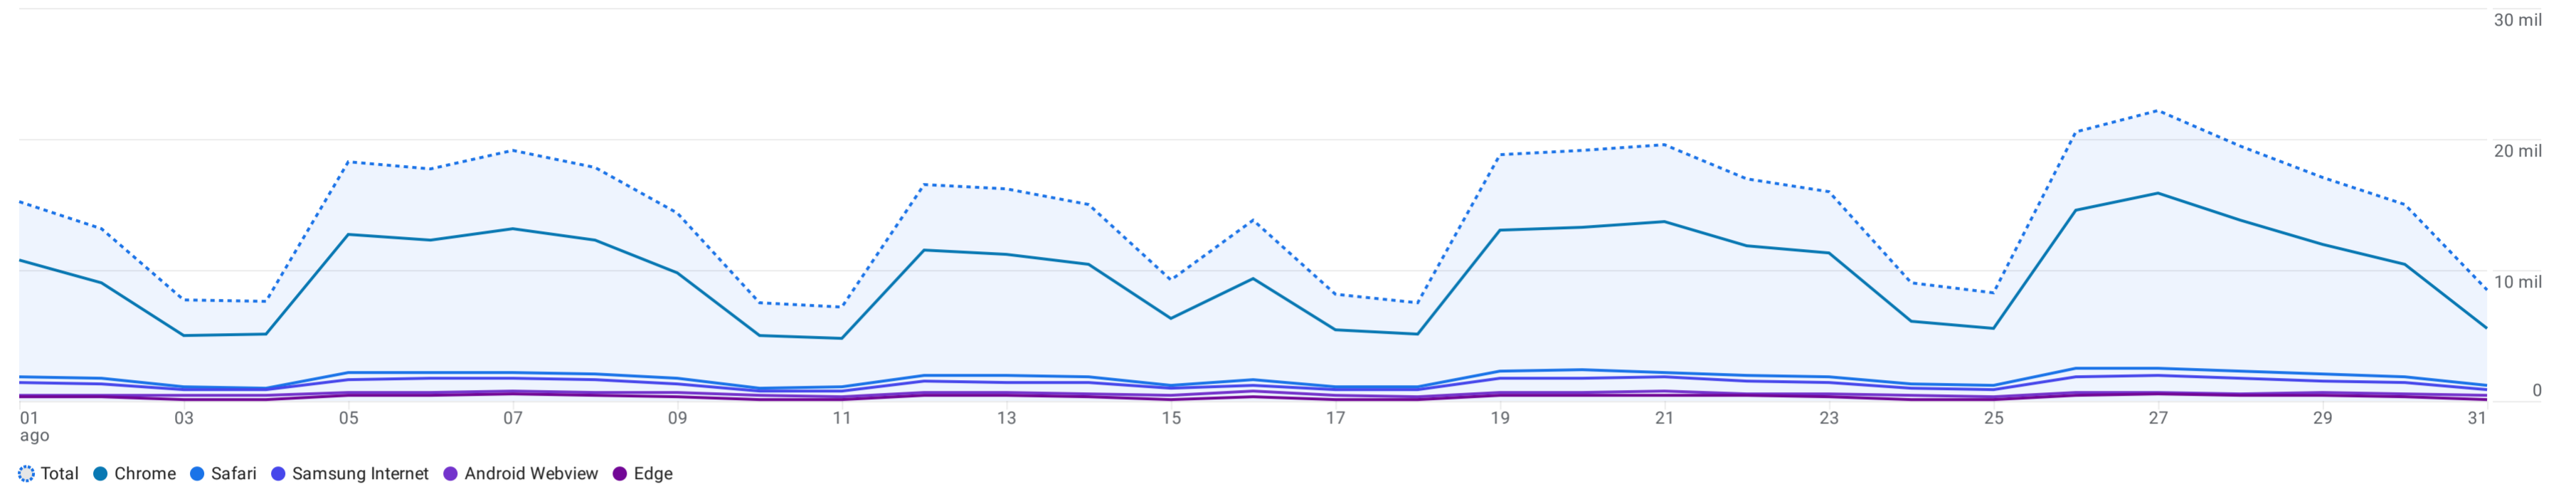

Todos los usuarios Añadir comparación

Personalizado 1 ago-31 ago 2024

Detalles de la tecnología: Navegador

Añadir filtro

Usuarios activos por Navegador a lo largo del tiempo

Navegador		Usuarios activos	Usuarios nuevos	Sesiones con interacción	Porcentaje de interacciones	Sesiones con interacción por usuario activo	Tiempo de interacción medio por usuario activo	Número de eventos	Eventos clave	Total de ingresos
<input checked="" type="checkbox"/>	Total	366.006 100 % respecto al total	264.469 100 % respecto al total	375.281 100 % respecto al total	55,87 % Media 0 %	1,03 Media 0 %	1 min y 51 s Media 0 %	2.948.354 100 % respecto al total	0,00	0,00 \$
<input checked="" type="checkbox"/>	1 Chrome	245.956	159.290	270.272	57,16 %	1,10	2 min y 06 s	2.116.710	0,00	0,00 \$
<input checked="" type="checkbox"/>	2 Safari	48.116	46.938	36.034	47,31 %	0,75	1 min y 04 s	320.815	0,00	0,00 \$
<input checked="" type="checkbox"/>	3 Samsung Internet	36.069	34.541	27.888	41,99 %	0,77	1 min y 23 s	283.150	0,00	0,00 \$
<input checked="" type="checkbox"/>	4 Android Webview	16.194	11.683	13.737	66,75 %	0,85	1 min y 18 s	86.073	0,00	0,00 \$
<input checked="" type="checkbox"/>	5 Edge	7.649	4.734	9.311	67,21 %	1,22	3 min y 28 s	65.576	0,00	0,00 \$
<input type="checkbox"/>	6 Firefox	5.326	3.081	5.542	55,95 %	1,04	1 min y 35 s	43.325	0,00	0,00 \$
<input type="checkbox"/>	7 Safari (in-app)	3.753	2.950	2.465	50,19 %	0,66	43 s	18.456	0,00	0,00 \$
<input type="checkbox"/>	8 Opera	1.602	1.146	1.884	62,61 %	1,18	2 min y 34 s	13.477	0,00	0,00 \$
<input type="checkbox"/>	9 Amazon Silk	56	45	40	48,19 %	0,71	1 min y 52 s	355	0,00	0,00 \$
<input type="checkbox"/>	10 UC Browser	23	19	28	73,68 %	1,22	1 min y 30 s	168	0,00	0,00 \$
<input type="checkbox"/>	11 (not set)	12	12	7	58,33 %	0,58	14 s	73	0,00	0,00 \$
<input type="checkbox"/>	12 Internet Explorer	9	8	6	60 %	0,67	0 s	42	0,00	0,00 \$
<input type="checkbox"/>	13 Mozilla Compatible Agent	7	5	4	44,44 %	0,57	1 min y 02 s	35	0,00	0,00 \$
<input type="checkbox"/>	14 Seznam	7	7	5	71,43 %	0,71	9 s	28	0,00	0,00 \$
<input type="checkbox"/>	15 YaBrowser	5	4	6	100 %	1,20	59 s	36	0,00	0,00 \$
<input type="checkbox"/>	16 Android Browser	1	1	1	100 %	1,00	3 min y 17 s	10	0,00	0,00 \$
<input type="checkbox"/>	17 Coc Coc	1	1	0	0 %	0,00	0 s	3	0,00	0,00 \$
<input type="checkbox"/>	18 NetFront	1	1	0	0 %	0,00	0 s	3	0,00	0,00 \$
<input type="checkbox"/>	19 Nokia Browser	1	1	1	100 %	1,00	0 s	5	0,00	0,00 \$
<input type="checkbox"/>	20 PaleMoon	1	1	1	100 %	1,00	1 min y 25 s	4	0,00	0,00 \$
<input type="checkbox"/>	21 Vivaldi	1	1	0	0 %	0,00	0 s	3	0,00	0,00 \$
<input type="checkbox"/>	22 Whale Browser	1	0	1	100 %	1,00	18 s	7	0,00	0,00 \$