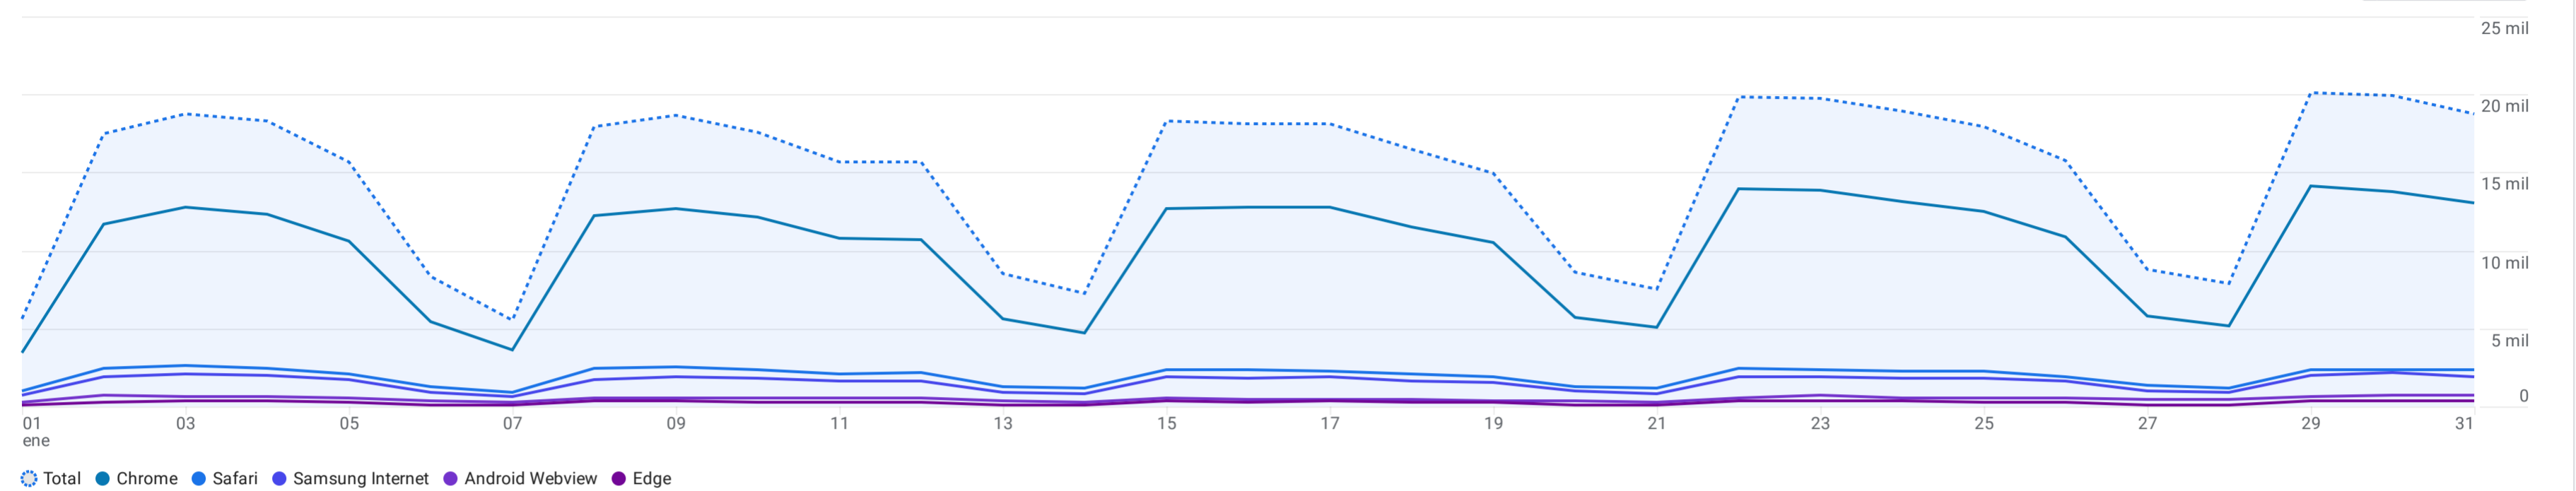

Todos los usuarios Añadir comparación +

Personalizado 1 ene-31 ene 2024

Detalles de la tecnología: Navegador

Añadir filtro +

Usuarios activos por Navegador a lo largo del tiempo

Navegador		Usuarios activos	Usuarios nuevos	Sesiones con interacción	Porcentaje de interacciones	Sesiones con interacción por usuario activo	Tiempo de interacción medio por usuario activo	Número de eventos	Eventos clave	Total de ingresos
<input checked="" type="checkbox"/>	Total	366.934 100 % respecto al total	281.294 100 % respecto al total	384.048 100 % respecto al total	56,49 % Media 0 %	1,05 Media 0 %	2 min y 21 s Media 0 %	3.215.435 100 % respecto al total	0,00	0,00 \$
<input checked="" type="checkbox"/>	1 Chrome	242.820	164.719	283.616	60,21 %	1,17	2 min y 44 s	2.304.190	0,00	0,00 \$
<input checked="" type="checkbox"/>	2 Safari	53.705	52.262	40.257	48,39 %	0,75	1 min y 14 s	365.964	0,00	0,00 \$
<input checked="" type="checkbox"/>	3 Samsung Internet	41.836	39.543	32.977	41,08 %	0,79	1 min y 33 s	338.740	0,00	0,00 \$
<input checked="" type="checkbox"/>	4 Android Webview	14.434	12.451	12.087	68,2 %	0,84	1 min y 14 s	75.274	0,00	0,00 \$
<input checked="" type="checkbox"/>	5 Edge	6.138	4.311	7.360	64,38 %	1,20	4 min y 17 s	56.278	0,00	0,00 \$
<input type="checkbox"/>	6 Firefox	5.314	3.435	5.830	61,94 %	1,10	2 min y 38 s	42.532	0,00	0,00 \$
<input type="checkbox"/>	7 Safari (in-app)	3.512	3.241	2.055	49,55 %	0,59	36 s	16.370	0,00	0,00 \$
<input type="checkbox"/>	8 Opera	1.589	1.217	1.911	54,98 %	1,20	3 min y 43 s	15.300	0,00	0,00 \$
<input type="checkbox"/>	9 Amazon Silk	44	42	30	37,04 %	0,68	58 s	308	0,00	0,00 \$
<input type="checkbox"/>	10 UC Browser	18	12	16	66,67 %	0,89	40 s	109	0,00	0,00 \$
<input type="checkbox"/>	11 Android Browser	14	12	7	31,82 %	0,50	8 s	73	0,00	0,00 \$
<input type="checkbox"/>	12 YaBrowser	13	10	6	27,27 %	0,46	2 min y 36 s	72	0,00	0,00 \$
<input type="checkbox"/>	13 Internet Explorer	12	11	6	46,15 %	0,50	0 s	45	0,00	0,00 \$
<input type="checkbox"/>	14 Mozilla Compatible Agent	12	11	3	21,43 %	0,25	9 s	47	0,00	0,00 \$
<input type="checkbox"/>	15 (not set)	9	9	3	33,33 %	0,33	18 s	68	0,00	0,00 \$
<input type="checkbox"/>	16 Seznam	5	5	3	60 %	0,60	13 s	20	0,00	0,00 \$
<input type="checkbox"/>	17 Whale Browser	2	2	4	100 %	2,00	9 min y 45 s	42	0,00	0,00 \$
<input type="checkbox"/>	18 Opera Mini	1	1	0	0 %	0,00	0 s	3	0,00	0,00 \$