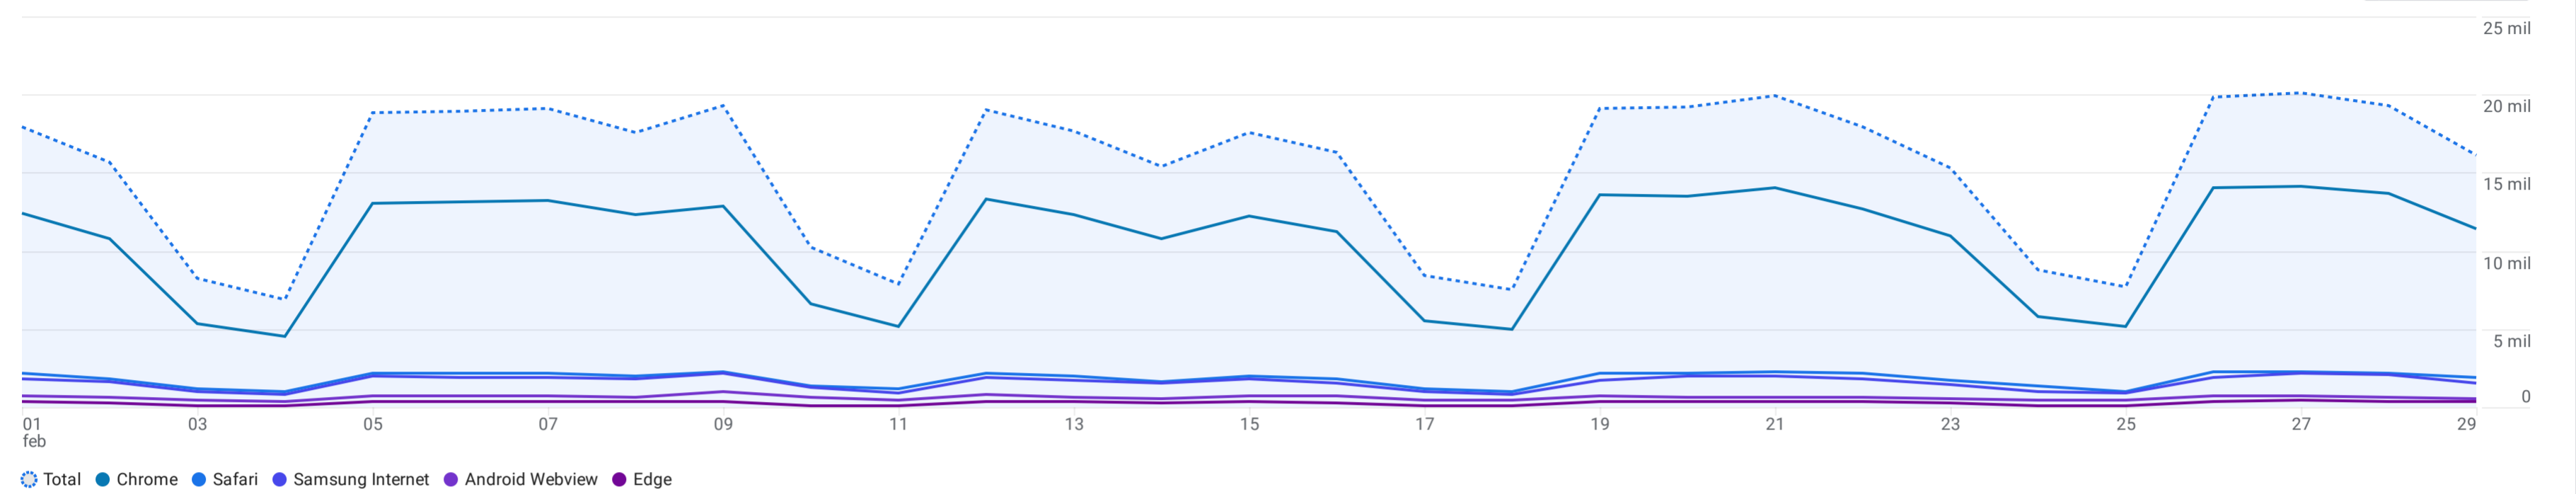

Todos los usuarios Añadir comparación +

Personalizado 1 feb-29 feb 2024

Detalles de la tecnología: Navegador

Añadir filtro +

Usuarios activos por Navegador a lo largo del tiempo

Navegador		Usuarios activos	Usuarios nuevos	Sesiones con interacción	Porcentaje de interacciones	Sesiones con interacción por usuario activo	Tiempo de interacción medio por usuario activo	Número de eventos	Eventos clave	Total de ingresos
<input checked="" type="checkbox"/>	Total	361.783 100 % respecto al total	266.092 100 % respecto al total	382.824 100 % respecto al total	58,84 % Media 0 %	1,06 Media 0 %	2 min y 19 s Media 0 %	3.094.354 100 % respecto al total	0,00	0,00 \$
<input checked="" type="checkbox"/>	1 Chrome	240.425	156.940	288.784	63,46 %	1,20	2 min y 43 s	2.236.191	0,00	0,00 \$
<input checked="" type="checkbox"/>	2 Safari	47.459	45.599	33.344	47,59 %	0,70	1 min y 08 s	312.571	0,00	0,00 \$
<input checked="" type="checkbox"/>	3 Samsung Internet	39.155	37.807	31.789	42,69 %	0,81	1 min y 36 s	321.973	0,00	0,00 \$
<input checked="" type="checkbox"/>	4 Android Webview	16.778	13.647	14.037	66,36 %	0,84	1 min y 13 s	87.106	0,00	0,00 \$
<input checked="" type="checkbox"/>	5 Edge	6.418	4.173	7.663	63,47 %	1,19	4 min y 31 s	58.507	0,00	0,00 \$
<input type="checkbox"/>	6 Firefox	6.047	3.897	6.456	61,28 %	1,07	2 min y 23 s	47.967	0,00	0,00 \$
<input type="checkbox"/>	7 Safari (in-app)	3.006	2.730	1.812	49,23 %	0,60	37 s	14.166	0,00	0,00 \$
<input type="checkbox"/>	8 Opera	1.628	1.202	1.880	56,34 %	1,15	2 min y 52 s	15.051	0,00	0,00 \$
<input type="checkbox"/>	9 Amazon Silk	34	30	36	64,29 %	1,06	2 min y 19 s	292	0,00	0,00 \$
<input type="checkbox"/>	10 UC Browser	27	23	26	59,09 %	0,96	55 s	201	0,00	0,00 \$
<input type="checkbox"/>	11 Internet Explorer	13	12	8	57,14 %	0,62	0 s	59	0,00	0,00 \$
<input type="checkbox"/>	12 YaBrowser	10	5	11	44 %	1,10	2 min y 28 s	93	0,00	0,00 \$
<input type="checkbox"/>	13 Mozilla Compatible Agent	8	7	5	45,45 %	0,63	0 s	41	0,00	0,00 \$
<input type="checkbox"/>	14 (not set)	6	6	1	16,67 %	0,17	28 s	55	0,00	0,00 \$
<input type="checkbox"/>	15 Android Runtime	5	6	3	50 %	0,60	1 s	25	0,00	0,00 \$
<input type="checkbox"/>	16 Android Browser	4	4	4	40 %	1,00	7 s	30	0,00	0,00 \$
<input type="checkbox"/>	17 Aloha Browser	3	3	2	66,67 %	0,67	1 min y 14 s	15	0,00	0,00 \$
<input type="checkbox"/>	18 Whale Browser	1	1	1	50 %	1,00	44 s	11	0,00	0,00 \$