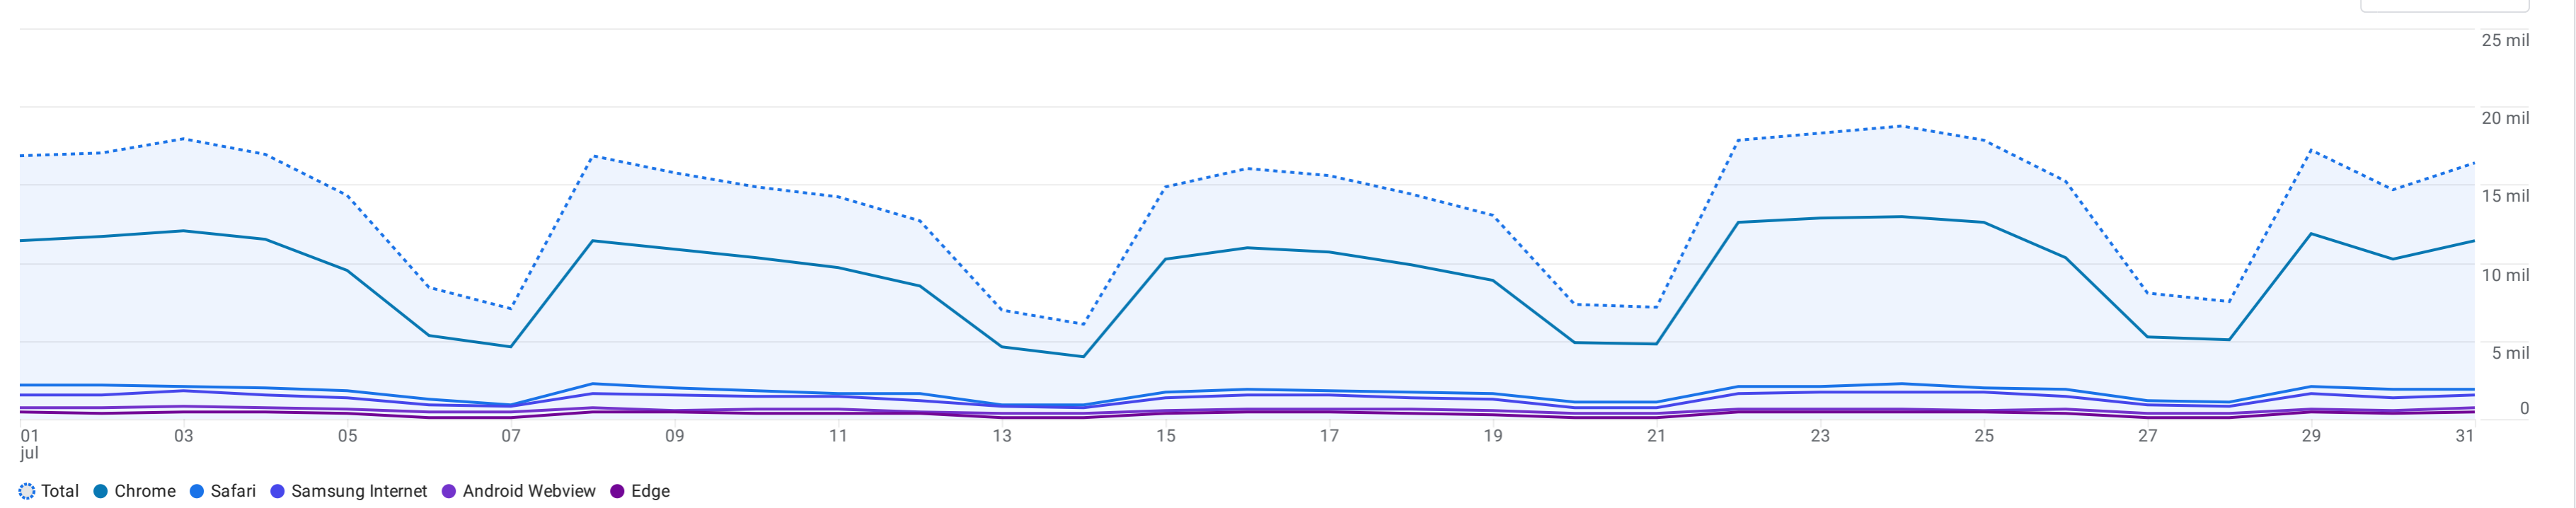

Todos los usuarios Añadir comparación

Personalizado 1 jul-31 jul 2024

Detalles de la tecnología: Navegador

Añadir filtro

Usuarios activos por Navegador a lo largo del tiempo

Navegador		Usuarios activos	Usuarios nuevos	Sesiones con interacción	Porcentaje de interacciones	Sesiones con interacción por usuario activo	Tiempo de interacción medio por usuario activo	Número de eventos	Eventos clave	Total de ingresos
<input checked="" type="checkbox"/>	Total	348.735 <small>100 % respecto al total</small>	250.245 <small>100 % respecto al total</small>	351.894 <small>100 % respecto al total</small>	56,84 % <small>Media 0 %</small>	1,01 <small>Media 0 %</small>	1 min y 59 s <small>Media 0 %</small>	2.860.576 <small>100 % respecto al total</small>	0,00	0,00 \$
<input checked="" type="checkbox"/>	1 Chrome	230.542	145.796	261.840	60,19 %	1,14	2 min y 16 s	2.032.735	0,00	0,00 \$
<input checked="" type="checkbox"/>	2 Safari	47.955	46.000	35.171	48,85 %	0,73	1 min y 03 s	316.537	0,00	0,00 \$
<input checked="" type="checkbox"/>	3 Samsung Internet	35.517	34.040	28.654	44,3 %	0,81	1 min y 29 s	281.443	0,00	0,00 \$
<input checked="" type="checkbox"/>	4 Android Webview	16.308	11.843	14.147	67,64 %	0,87	1 min y 19 s	87.319	0,00	0,00 \$
<input checked="" type="checkbox"/>	5 Edge	7.834	4.769	9.430	65,53 %	1,20	3 min y 39 s	66.980	0,00	0,00 \$
<input type="checkbox"/>	6 Firefox	5.327	3.156	5.505	55,75 %	1,03	1 min y 34 s	40.871	0,00	0,00 \$
<input type="checkbox"/>	7 Safari (in-app)	4.105	3.361	2.610	49,41 %	0,64	39 s	19.635	0,00	0,00 \$
<input type="checkbox"/>	8 Opera	1.596	1.159	1.875	59,64 %	1,17	2 min y 48 s	14.278	0,00	0,00 \$
<input type="checkbox"/>	9 Amazon Silk	40	38	33	41,25 %	0,83	1 min y 59 s	295	0,00	0,00 \$
<input type="checkbox"/>	10 UC Browser	22	18	24	68,57 %	1,09	1 min y 33 s	155	0,00	0,00 \$
<input type="checkbox"/>	11 (not set)	19	19	5	26,32 %	0,26	9 s	98	0,00	0,00 \$
<input type="checkbox"/>	12 Mozilla Compatible Agent	14	13	7	46,67 %	0,50	26 s	60	0,00	0,00 \$
<input type="checkbox"/>	13 YaBrowser	11	10	8	47,06 %	0,73	47 s	60	0,00	0,00 \$
<input type="checkbox"/>	14 Internet Explorer	9	9	0	0 %	0,00	0 s	33	0,00	0,00 \$
<input type="checkbox"/>	15 Seznam	7	7	3	33,33 %	0,43	4 s	31	0,00	0,00 \$
<input type="checkbox"/>	16 Whale Browser	3	1	2	66,67 %	0,67	14 s	16	0,00	0,00 \$
<input type="checkbox"/>	17 Aloha Browser	2	1	2	66,67 %	1,00	1 min y 26 s	11	0,00	0,00 \$
<input type="checkbox"/>	18 Android Browser	1	1	0	0 %	0,00	0 s	3	0,00	0,00 \$
<input type="checkbox"/>	19 Android Runtime	1	1	1	100 %	1,00	4 s	4	0,00	0,00 \$
<input type="checkbox"/>	20 Mozilla	1	1	0	0 %	0,00	0 s	3	0,00	0,00 \$
<input type="checkbox"/>	21 SeaMonkey	1	1	0	0 %	0,00	0 s	3	0,00	0,00 \$
<input type="checkbox"/>	22 Vivaldi	1	1	1	100 %	1,00	1 s	4	0,00	0,00 \$
<input type="checkbox"/>	23 PaleMoon	0	0	0	0 %	0,00	0 s	2	0,00	0,00 \$