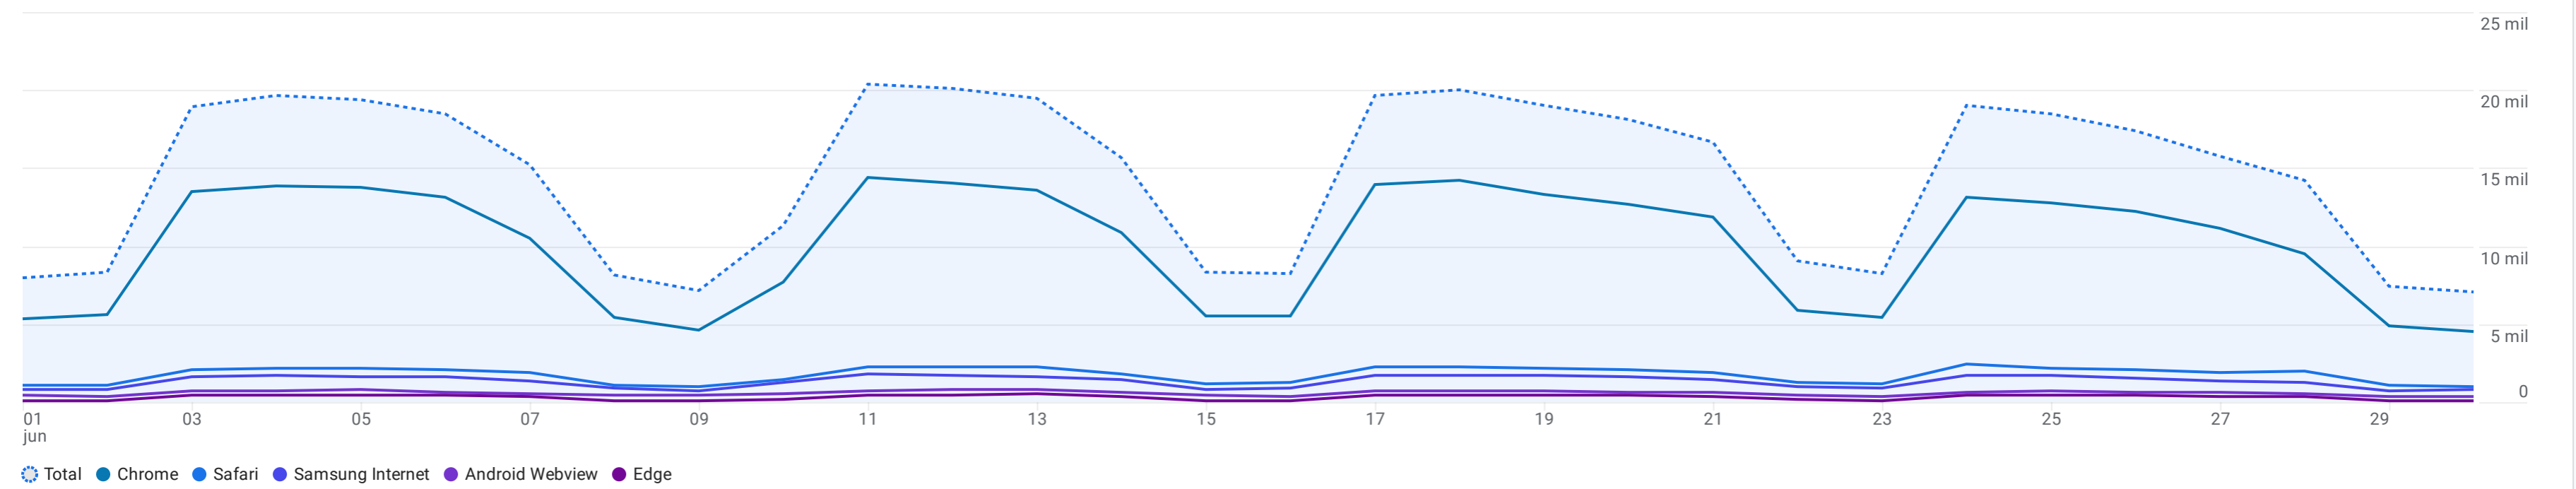

Todos los usuarios Añadir comparación

Personalizado 1 jun-30 jun 2024

Detalles de la tecnología: Navegador

Añadir filtro

Usuarios activos por Navegador a lo largo del tiempo

Incluir en gráfico		Buscar...									Filas por página: 250	1-20 de 20
<input type="checkbox"/>	Navegador	Usuarios activos	Usuarios nuevos	Sesiones con interacción	Porcentaje de interacciones	Sesiones con interacción por usuario activo	Tiempo de interacción medio por usuario activo	Número de eventos Todos los eventos	Eventos clave Todos los eventos	Total de ingresos		
<input checked="" type="checkbox"/>	Total	359.354 <small>100 % respecto al total</small>	258.178 <small>100 % respecto al total</small>	359.776 <small>100 % respecto al total</small>	57,24 % <small>Media 0 %</small>	1,00 <small>Media 0 %</small>	2 min y 00 s <small>Media 0 %</small>	2.865.527 <small>100 % respecto al total</small>	0,00	0,00 \$		
<input checked="" type="checkbox"/>	1 Chrome	243.583	153.127	265.941	60,91 %	1,09	2 min y 16 s	2.059.485	0,00	0,00 \$		
<input checked="" type="checkbox"/>	2 Safari	47.614	46.456	32.917	47,7 %	0,69	1 min y 02 s	306.509	0,00	0,00 \$		
<input checked="" type="checkbox"/>	3 Samsung Internet	35.273	33.488	26.972	42,03 %	0,76	1 min y 28 s	271.511	0,00	0,00 \$		
<input checked="" type="checkbox"/>	4 Android Webview	16.413	12.163	14.163	68,39 %	0,86	1 min y 17 s	87.900	0,00	0,00 \$		
<input checked="" type="checkbox"/>	5 Edge	7.632	4.898	8.910	64,57 %	1,17	3 min y 48 s	65.672	0,00	0,00 \$		
<input type="checkbox"/>	6 Firefox	5.519	3.245	5.431	55,53 %	0,98	1 min y 49 s	39.922	0,00	0,00 \$		
<input type="checkbox"/>	7 Safari (in-app)	4.253	3.570	2.679	50,85 %	0,63	38 s	20.384	0,00	0,00 \$		
<input type="checkbox"/>	8 Opera	1.543	1.124	1.743	56,74 %	1,13	2 min y 46 s	13.446	0,00	0,00 \$		
<input type="checkbox"/>	9 Amazon Silk	55	47	44	57,89 %	0,80	54 s	291	0,00	0,00 \$		
<input type="checkbox"/>	10 UC Browser	20	17	17	60,71 %	0,85	1 min y 29 s	134	0,00	0,00 \$		
<input type="checkbox"/>	11 Internet Explorer	11	11	7	46,67 %	0,64	0 s	63	0,00	0,00 \$		
<input type="checkbox"/>	12 Mozilla Compatible Agent	11	9	5	38,46 %	0,45	25 s	46	0,00	0,00 \$		
<input type="checkbox"/>	13 YaBrowser	8	5	6	50 %	0,75	41 s	50	0,00	0,00 \$		
<input type="checkbox"/>	14 (not set)	6	6	1	16,67 %	0,17	29 s	56	0,00	0,00 \$		
<input type="checkbox"/>	15 Seznam	6	6	4	66,67 %	0,67	21 s	23	0,00	0,00 \$		
<input type="checkbox"/>	16 Aloha Browser	2	2	1	50 %	0,50	52 s	15	0,00	0,00 \$		
<input type="checkbox"/>	17 Android Browser	2	2	0	0 %	0,00	0 s	6	0,00	0,00 \$		
<input type="checkbox"/>	18 Maxthon	1	1	1	100 %	1,00	1 min y 06 s	6	0,00	0,00 \$		
<input type="checkbox"/>	19 Nintendo Browser	1	1	0	0 %	0,00	0 s	3	0,00	0,00 \$		
<input type="checkbox"/>	20 Whale Browser	1	0	1	100 %	1,00	19 s	5	0,00	0,00 \$		