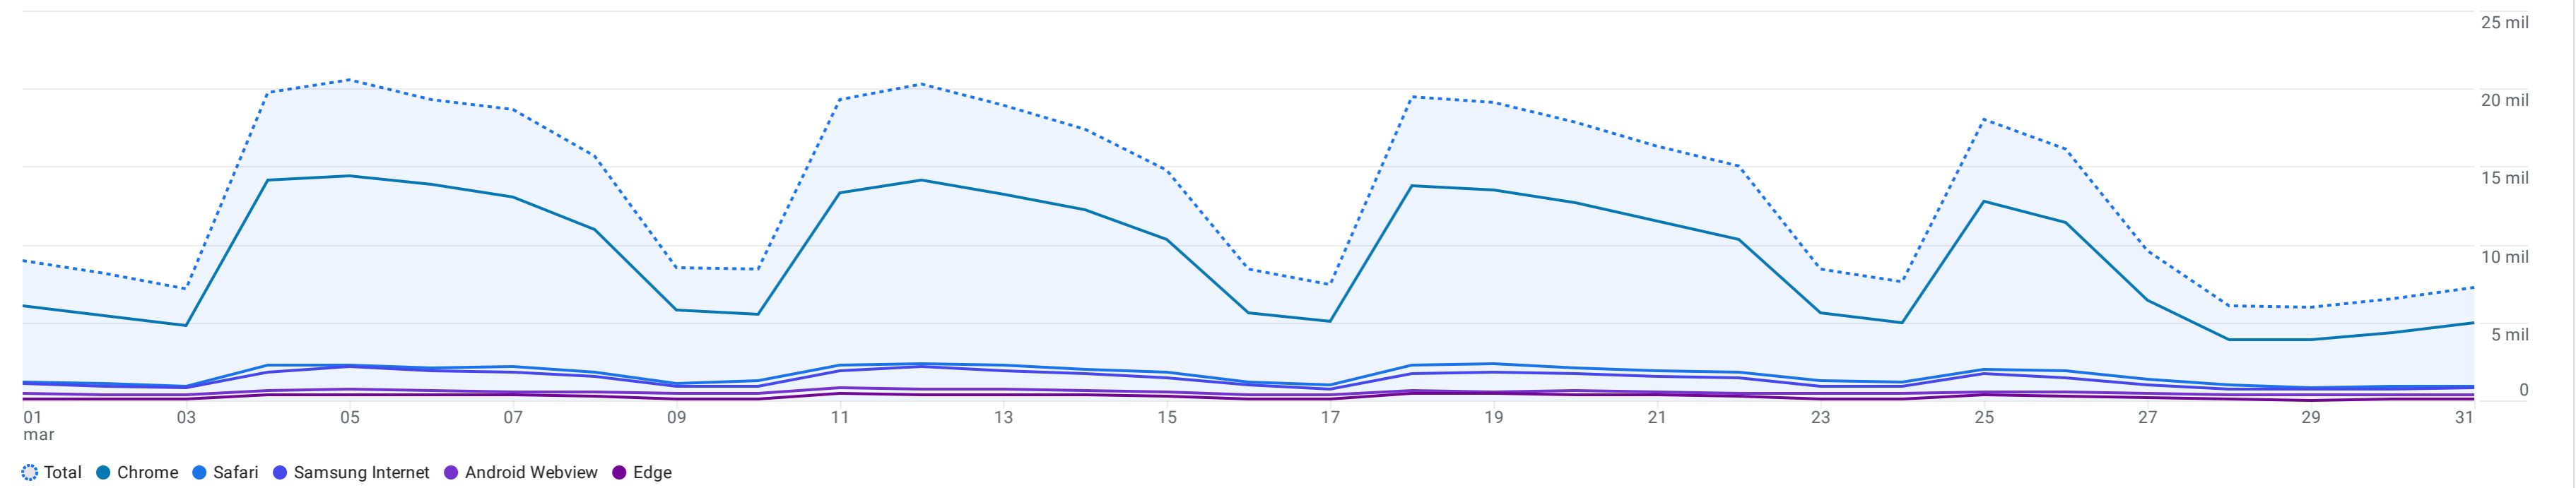

Todos los usuarios Añadir comparación

Personalizado 1 mar-31 mar 2024

Detalles de la tecnología: Navegador

Añadir filtro

Usuarios activos por Navegador a lo largo del tiempo

Navegador		Usuarios activos	Usuarios nuevos	Sesiones con interacción	Porcentaje de interacciones	Sesiones con interacción por usuario activo	Tiempo de interacción medio por usuario activo	Número de eventos	Eventos clave	Total de ingresos
<input checked="" type="checkbox"/>	Total	338.892 100 % respecto al total	250.922 100 % respecto al total	359.689 100 % respecto al total	57,29 % Media 0 %	1,06 Media 0 %	2 min y 12 s Media 0 %	2.806.432 100 % respecto al total	0,00	0,00 \$
<input checked="" type="checkbox"/>	1 Chrome	226.726	149.772	262.747	60,46 %	1,16	2 min y 33 s	2.024.800	0,00	0,00 \$
<input checked="" type="checkbox"/>	2 Safari	45.334	43.916	32.498	47,27 %	0,72	1 min y 05 s	297.173	0,00	0,00 \$
<input checked="" type="checkbox"/>	3 Samsung Internet	35.535	34.045	27.227	40,69 %	0,77	1 min y 29 s	284.125	0,00	0,00 \$
<input checked="" type="checkbox"/>	4 Android Webview	15.071	12.051	12.343	67,35 %	0,82	1 min y 14 s	78.382	0,00	0,00 \$
<input checked="" type="checkbox"/>	5 Edge	5.845	3.846	7.068	65,2 %	1,21	4 min y 24 s	52.225	0,00	0,00 \$
<input type="checkbox"/>	6 Firefox	5.232	3.252	5.427	60,64 %	1,04	2 min y 07 s	40.451	0,00	0,00 \$
<input type="checkbox"/>	7 Safari (in-app)	3.160	2.821	1.952	50,49 %	0,62	40 s	14.990	0,00	0,00 \$
<input type="checkbox"/>	8 Opera	1.531	1.125	1.719	55,96 %	1,12	2 min y 59 s	13.473	0,00	0,00 \$
<input type="checkbox"/>	9 Amazon Silk	52	42	48	50,53 %	0,92	2 min y 11 s	407	0,00	0,00 \$
<input type="checkbox"/>	10 UC Browser	20	15	21	67,74 %	1,05	1 min y 43 s	153	0,00	0,00 \$
<input type="checkbox"/>	11 Mozilla Compatible Agent	9	7	7	53,85 %	0,78	40 s	49	0,00	0,00 \$
<input type="checkbox"/>	12 (not set)	7	7	2	28,57 %	0,29	24 s	61	0,00	0,00 \$
<input type="checkbox"/>	13 Internet Explorer	7	7	4	57,14 %	0,57	0 s	29	0,00	0,00 \$
<input type="checkbox"/>	14 YaBrowser	6	4	4	40 %	0,67	4 min y 27 s	41	0,00	0,00 \$
<input type="checkbox"/>	15 Android Browser	5	4	3	33,33 %	0,60	28 s	25	0,00	0,00 \$
<input type="checkbox"/>	16 Whale Browser	4	3	2	50 %	0,50	1 min y 40 s	22	0,00	0,00 \$
<input type="checkbox"/>	17 Android Runtime	1	1	2	100 %	2,00	9 min y 43 s	13	0,00	0,00 \$
<input type="checkbox"/>	18 Coc Coc	1	1	1	100 %	1,00	32 s	4	0,00	0,00 \$
<input type="checkbox"/>	19 Lynx	1	1	0	0 %	0,00	0 s	3	0,00	0,00 \$
<input type="checkbox"/>	20 Nintendo Browser	1	1	0	0 %	0,00	0 s	3	0,00	0,00 \$
<input type="checkbox"/>	21 Puffin	1	1	0	0 %	0,00	0 s	3	0,00	0,00 \$