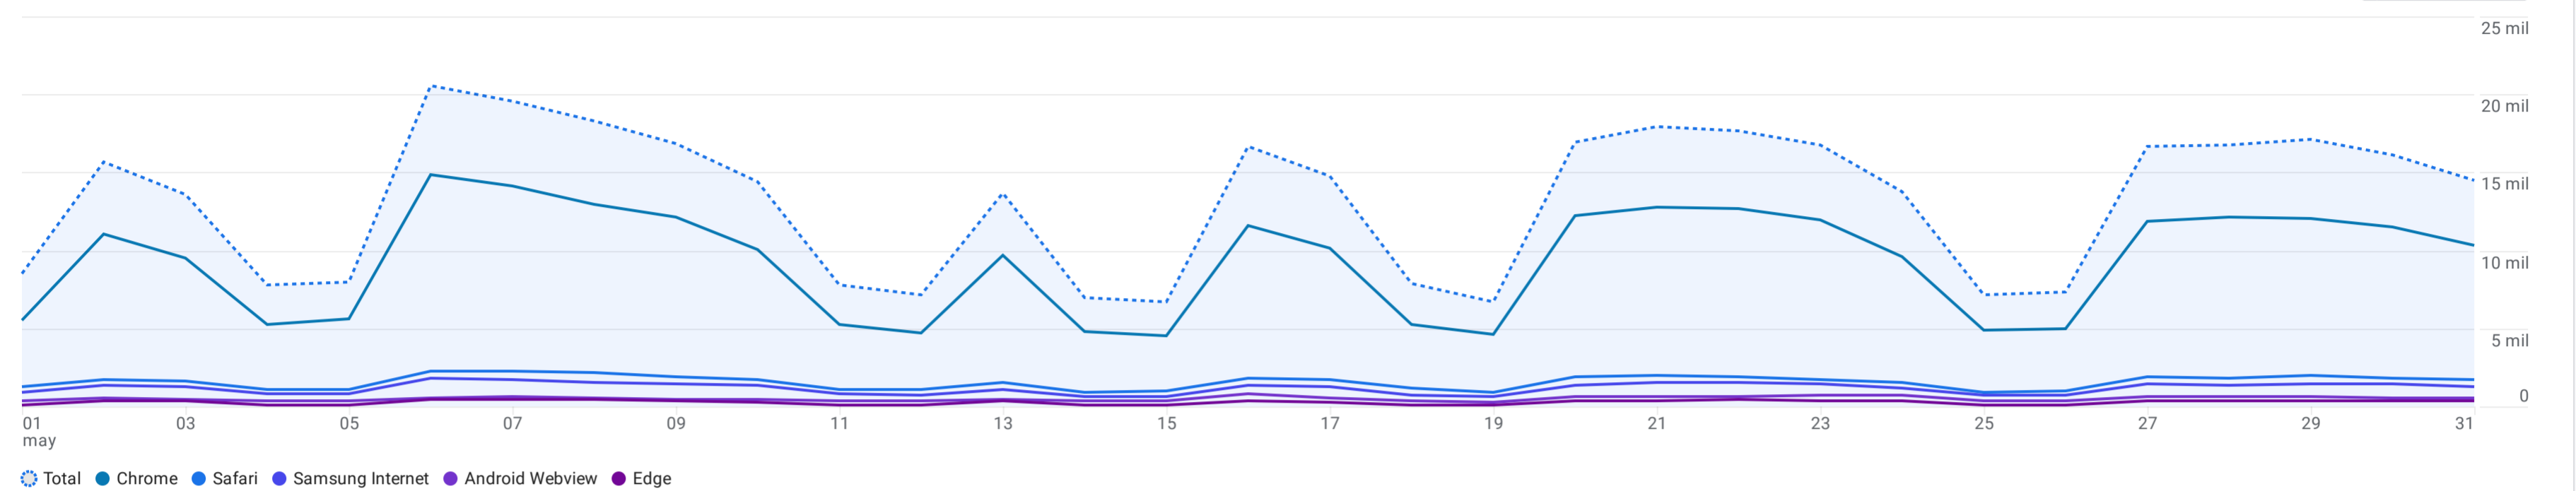

Todos los usuarios Añadir comparación +

Personalizado 1 may-31 may 2024

Detalles de la tecnología: Navegador

Añadir filtro +

Usuarios activos por Navegador a lo largo del tiempo

Navegador		Usuarios activos	Usuarios nuevos	Sesiones con interacción	Porcentaje de interacciones	Sesiones con interacción por usuario activo	Tiempo de interacción medio por usuario activo	Número de eventos	Eventos clave	Total de ingresos
<input checked="" type="checkbox"/>	Total	343.506 100 % respecto al total	241.995 100 % respecto al total	330.296 100 % respecto al total	58,53 % Media 0 %	0,96 Media 0 %	1 min y 54 s Media 0 %	2.627.574 100 % respecto al total	0,00	0,00 \$
<input checked="" type="checkbox"/>	1 Chrome	234.397	145.658	250.305	61,68 %	1,07	2 min y 10 s	1.907.328	0,00	0,00 \$
<input checked="" type="checkbox"/>	2 Safari	43.649	43.140	29.898	49,23 %	0,68	58 s	272.009	0,00	0,00 \$
<input checked="" type="checkbox"/>	3 Samsung Internet	31.312	30.036	24.108	42,53 %	0,77	1 min y 23 s	240.670	0,00	0,00 \$
<input checked="" type="checkbox"/>	4 Android Webview	14.674	11.090	12.516	66,97 %	0,85	1 min y 18 s	78.403	0,00	0,00 \$
<input checked="" type="checkbox"/>	5 Edge	6.871	4.518	7.773	64,61 %	1,13	3 min y 30 s	57.406	0,00	0,00 \$
<input type="checkbox"/>	6 Firefox	5.805	3.391	5.742	59,54 %	0,99	1 min y 54 s	42.138	0,00	0,00 \$
<input type="checkbox"/>	7 Safari (in-app)	3.391	2.916	2.110	49,2 %	0,62	40 s	16.230	0,00	0,00 \$
<input type="checkbox"/>	8 Opera	1.529	1.143	1.682	55,44 %	1,10	2 min y 22 s	12.741	0,00	0,00 \$
<input type="checkbox"/>	9 Amazon Silk	44	39	36	50,7 %	0,82	1 min y 31 s	297	0,00	0,00 \$
<input type="checkbox"/>	10 UC Browser	21	14	18	78,26 %	0,86	1 min y 15 s	99	0,00	0,00 \$
<input type="checkbox"/>	11 Mozilla Compatible Agent	15	14	6	33,33 %	0,40	16 s	65	0,00	0,00 \$
<input type="checkbox"/>	12 (not set)	13	13	1	7,69 %	0,08	13 s	78	0,00	0,00 \$
<input type="checkbox"/>	13 Internet Explorer	10	9	4	33,33 %	0,40	0 s	45	0,00	0,00 \$
<input type="checkbox"/>	14 YaBrowser	9	9	8	80 %	0,89	34 s	46	0,00	0,00 \$
<input type="checkbox"/>	15 Seznam	2	2	0	0 %	0,00	8 s	8	0,00	0,00 \$
<input type="checkbox"/>	16 Aloha Browser	1	1	1	100 %	1,00	1 min y 29 s	4	0,00	0,00 \$
<input type="checkbox"/>	17 Coc Coc	1	1	1	100 %	1,00	2 min y 53 s	4	0,00	0,00 \$
<input type="checkbox"/>	18 Opera Mini	1	1	0	0 %	0,00	0 s	3	0,00	0,00 \$