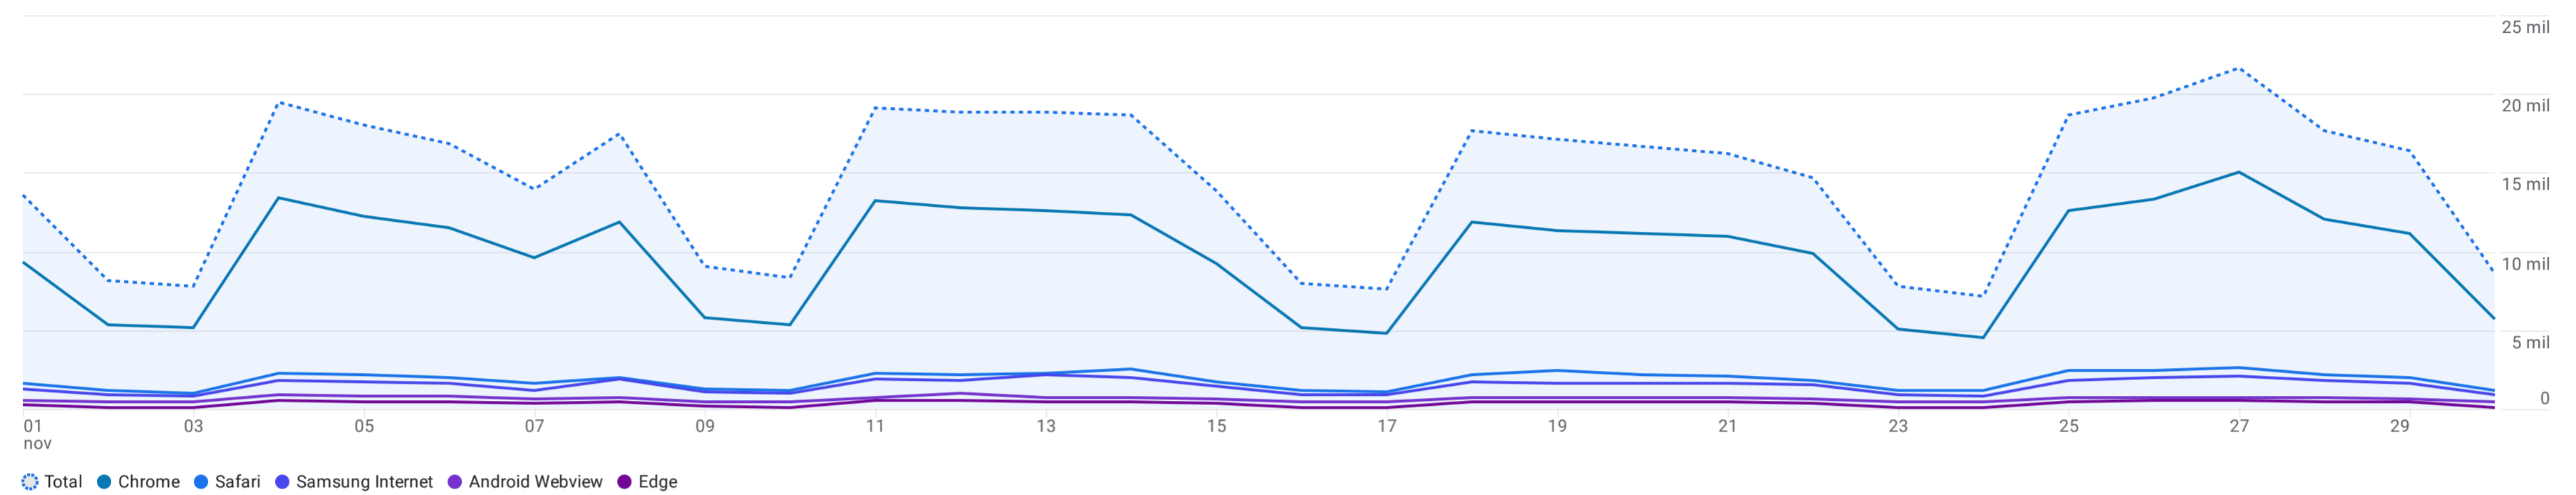

Todos los usuarios Añadir comparación +

Personalizado 1 nov-30 nov 2024

Detalles de la tecnología: Navegador

Añadir filtro +

Usuarios activos por Navegador a lo largo del tiempo

Incluir en gráfico

Buscar...

Filas por página: 10 Ir a: 1 1-10 de 19

Navegador		Usuarios activos	Usuarios nuevos	Sesiones con interacción	Porcentaje de interacciones	Sesiones con interacción por usuario activo	Tiempo de interacción medio por usuario activo	Número de eventos	Eventos clave	Total de ingresos
<input checked="" type="checkbox"/>	Total	354.651 100 % respecto al total	256.857 100 % respecto al total	358.032 100 % respecto al total	55,35 % Media 0 %	1,01 Media 0 %	2 min y 12 s Media 0 %	3.098.279 100 % respecto al total	0,00	0,00 \$
<input checked="" type="checkbox"/>	1 Chrome	231.243	147.062	251.965	57,85 %	1,09	2 min y 32 s	2.180.761	0,00	0,00 \$
<input checked="" type="checkbox"/>	2 Safari	49.236	46.869	36.606	45,99 %	0,74	1 min y 11 s	344.397	0,00	0,00 \$
<input checked="" type="checkbox"/>	3 Samsung Internet	37.957	36.895	30.490	42,77 %	0,80	1 min y 32 s	315.423	0,00	0,00 \$
<input checked="" type="checkbox"/>	4 Android Webview	17.862	12.905	15.144	65,4 %	0,85	1 min y 19 s	99.683	0,00	0,00 \$
<input checked="" type="checkbox"/>	5 Edge	8.350	5.317	10.123	65,9 %	1,21	4 min y 02 s	75.849	0,00	0,00 \$
<input type="checkbox"/>	6 Safari (in-app)	5.088	3.996	3.476	51,83 %	0,68	47 s	27.343	0,00	0,00 \$
<input type="checkbox"/>	7 Firefox	4.794	2.737	5.129	58,1 %	1,07	2 min y 12 s	40.407	0,00	0,00 \$
<input type="checkbox"/>	8 Opera	1.404	994	1.688	58,21 %	1,20	3 min y 21 s	13.755	0,00	0,00 \$
<input type="checkbox"/>	9 Amazon Silk	55	46	37	51,39 %	0,67	1 min y 26 s	305	0,00	0,00 \$
<input type="checkbox"/>	10 UC Browser	15	12	16	44,44 %	1,07	1 min y 20 s	130	0,00	0,00 \$