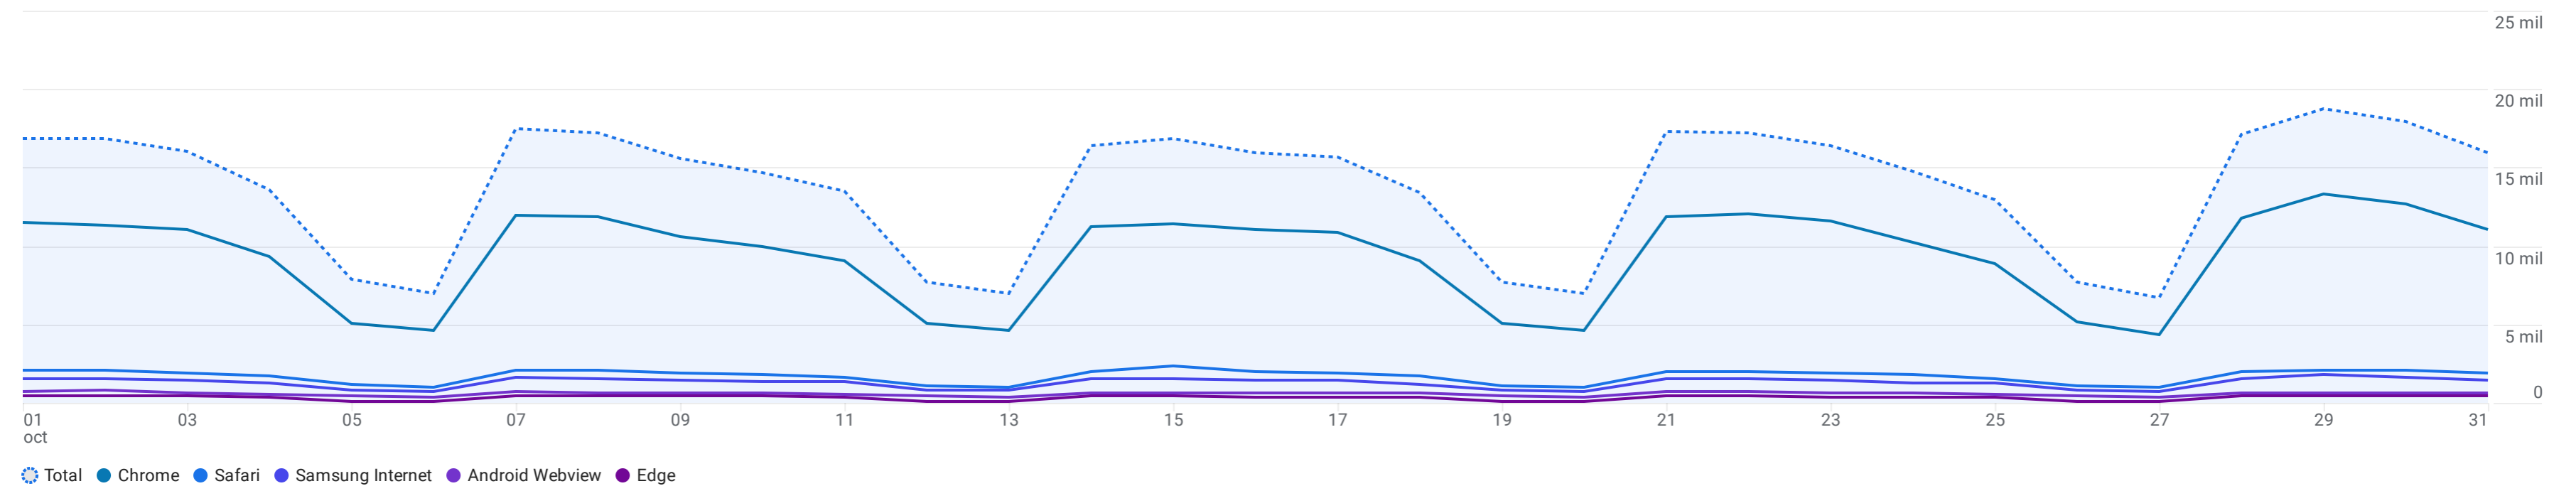

Todos los usuarios Añadir comparación

Personalizado 1 oct-31 oct 2024

Detalles de la tecnología: Navegador

Añadir filtro

Usuarios activos por Navegador a lo largo del tiempo

Navegador		Usuarios activos	Usuarios nuevos	Sesiones con interacción	Porcentaje de interacciones	Sesiones con interacción por usuario activo	Tiempo de interacción medio por usuario activo	Número de eventos	Eventos clave	Total de ingresos
<input checked="" type="checkbox"/>	Total	353.289 100 % respecto al total	251.495 100 % respecto al total	352.441 100 % respecto al total	56,02 % Media 0 %	1,00 Media 0 %	2 min y 02 s Media 0 %	2.930.158 100 % respecto al total	0,00	0,00 \$
<input checked="" type="checkbox"/>	1 Chrome	232.505	147.518	259.972	60,43 %	1,12	2 min y 20 s	2.088.089	0,00	0,00 \$
<input checked="" type="checkbox"/>	2 Safari	46.992	45.352	34.191	47,18 %	0,73	1 min y 09 s	321.427	0,00	0,00 \$
<input checked="" type="checkbox"/>	3 Samsung Internet	34.758	33.632	26.605	40,93 %	0,77	1 min y 26 s	275.929	0,00	0,00 \$
<input checked="" type="checkbox"/>	4 Android Webview	17.049	12.098	14.552	67,13 %	0,85	1 min y 20 s	92.979	0,00	0,00 \$
<input checked="" type="checkbox"/>	5 Edge	8.353	5.189	10.024	66,61 %	1,20	3 min y 41 s	72.603	0,00	0,00 \$
<input type="checkbox"/>	6 Firefox	5.015	2.818	4.999	54,99 %	1,00	1 min y 46 s	39.088	0,00	0,00 \$
<input type="checkbox"/>	7 Safari (in-app)	4.718	3.686	3.413	53,78 %	0,72	45 s	25.163	0,00	0,00 \$
<input type="checkbox"/>	8 Opera	1.541	1.094	1.780	58,27 %	1,16	2 min y 44 s	14.070	0,00	0,00 \$
<input type="checkbox"/>	9 Amazon Silk	63	57	46	52,27 %	0,73	1 min y 42 s	393	0,00	0,00 \$
<input type="checkbox"/>	10 Mozilla Compatible Agent	15	15	6	37,5 %	0,40	53 s	65	0,00	0,00 \$
<input type="checkbox"/>	11 UC Browser	14	8	16	38,1 %	1,14	1 min y 39 s	144	0,00	0,00 \$
<input type="checkbox"/>	12 YaBrowser	10	9	9	69,23 %	0,90	3 min y 47 s	62	0,00	0,00 \$
<input type="checkbox"/>	13 Seznam	7	7	4	57,14 %	0,57	21 s	29	0,00	0,00 \$
<input type="checkbox"/>	14 (not set)	6	5	6	100 %	1,00	41 s	57	0,00	0,00 \$
<input type="checkbox"/>	15 PaleMoon	2	2	1	50 %	0,50	8 min y 40 s	21	0,00	0,00 \$
<input type="checkbox"/>	16 Aloha Browser	1	1	1	50 %	1,00	0 s	5	0,00	0,00 \$
<input type="checkbox"/>	17 Android Browser	1	0	1	50 %	1,00	0 s	6	0,00	0,00 \$
<input type="checkbox"/>	18 Android Runtime	1	2	1	100 %	1,00	1 min y 52 s	8	0,00	0,00 \$
<input type="checkbox"/>	19 NetFront	1	1	0	0 %	0,00	0 s	3	0,00	0,00 \$
<input type="checkbox"/>	20 Phoenix Browser	1	1	1	100 %	1,00	0 s	5	0,00	0,00 \$
<input type="checkbox"/>	21 Whale Browser	1	0	2	100 %	2,00	1 min y 31 s	12	0,00	0,00 \$